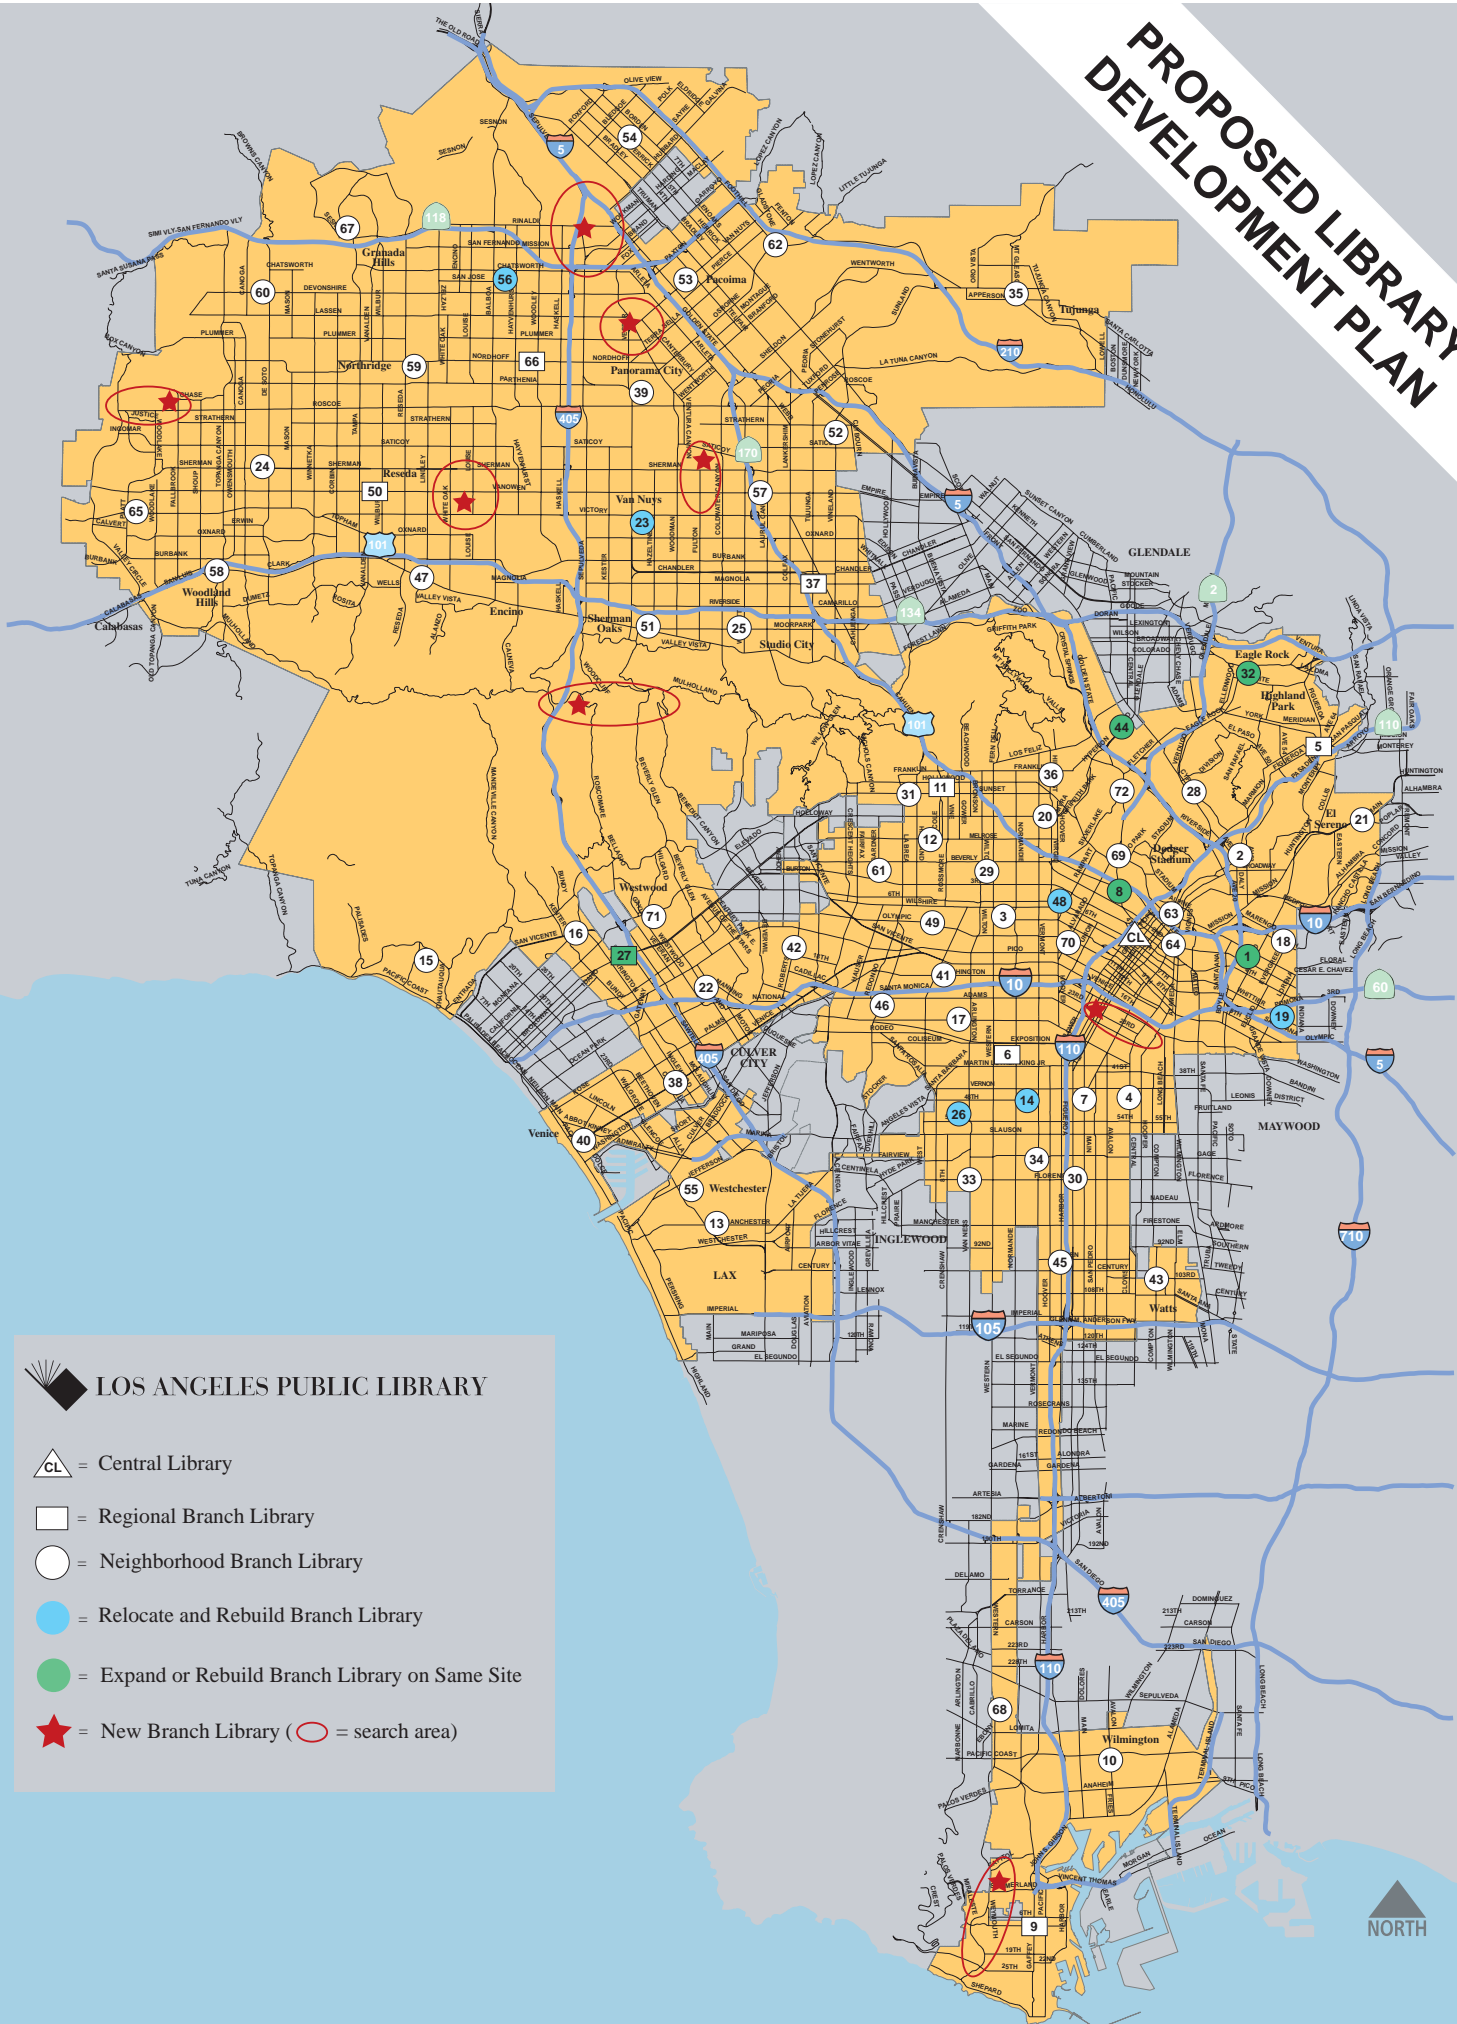

PROPOSED LIBRARY DEVELOPMENT PLAN

 **LOS ANGELES PUBLIC LIBRARY**

-  = Central Library
-  = Regional Branch Library
-  = Neighborhood Branch Library
-  = Relocate and Rebuild Branch Library
-  = Expand or Rebuild Branch Library on Same Site
-  = New Branch Library ( = search area)

LOS ANGELES PUBLIC LIBRARY

**CENTRAL LIBRARY
and Administrative Offices
630 W. 5th St. (213) 228-7000
Los Angeles, CA 90071**

BRANCH DIRECTORY

(* Regional Branches)

- 01 **Benjamin Franklin** - 2200 E. First St. (323) 263-6901
- 02 **Lincoln Heights** - 2530 Workman St. (323) 226-1692
- 03 **Pio Pico Koreatown** - 694 S. Oxford Ave. (213) 368-7647
- 04 **Vernon** - 4504 S. Central Ave. (323) 234-9106
- 05 ***Arroyo Seco** - 6145 N. Figueroa St. (323) 255-0537
- 06 ***Exposition Park** - 3900 S. Western (323) 732-0169 (In Construction)
- 07 **Junipero Serra** - 4607 S. Main St. (323) 234-1685
- 08 **Echo Park** - 1410 W. Temple St. (213) 250-7808
- 09 ***San Pedro** - 931 S. Gaffey St. (310) 548-7779

- 40 **Venice** - 501 S. Venice Blvd. (310) 821-1769
- 41 **Washington Irving** - 4117 W. Washington Blvd. (323) 734-6303
- 42 **Robertson** - 1719 S. Robertson Blvd. (310) 840-2147
- 43 **Watts** - 10205 Compton Ave. (323) 789-2850
- 44 **Atwater Village** - 3379 Glendale Blvd. (323) 664-1353
- 45 **Mark Twain** - 9621 S. Figueroa St. (323) 755-4088
- 46 **Baldwin Hills** - 2906 S. La Brea Ave. (323) 733-1196
- 47 **Encino-Tarzana** - 18231 Ventura Blvd. (818) 343-1983
- 48 **Felipe de Neve** - 2820 W. Sixth St. (213) 384-7676
- 49 **Memorial** - 4625 W. Olympic Blvd. (323) 938-2732